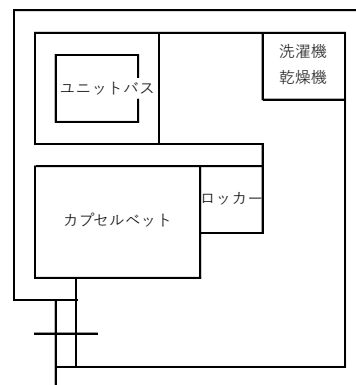

消防職員を目指す女性の皆様へ

羽島郡広域連合では、今年度中に女性専用施設を新設し、女性消防職員の受け入れ態勢を整えています。

消防は男性の職場というイメージありますが、全国的には4千人を超える女性消防職員が活躍しています。火災現場や救助現場での警防活動の他、救急活動、予防業務など仕事内容は様々ですが、男性消防職員では行き届かない視点での仕事を期待しております。

羽島郡広域連合初の女性消防職員として、私たちと一緒に羽島郡の住民を災害から守りませんか。

チャレンジ精神旺盛な方の応募をお待ちしています。

勤務地となる羽島郡広域連合管内の状況

(令和元年中)

管轄地	人口	面積	火災	救急
岐南町・笠松町	47,896人	18.21 k m²	7件	2,045件

羽島郡広域連合の状況

(令和2年4月1日現在)

職員数	消防署	車両台数
男性 75名 女性 0名	消防本部・西消防署（笠松町） 東消防署（岐南町）	17台

令和3年1月末に女性専用施設完成予定！

ユニットバスやカプセルベット、洗濯機乾燥機も完備。女性職員の専用個室です。

(女性専用施設イメージ図)

問い合わせ先

女性消防職員の採用について、お問い合わせがありましたら、下記までご連絡ください。

羽島郡広域連合消防本部 消防総務課

〒501-6088

岐阜県羽島郡笠松町美笠通3丁目25番地

Tel 058-388-1196